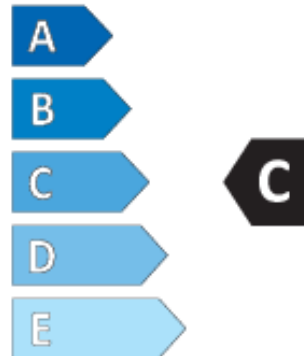

Continental

4x4Contact™

225/65 R 17 102 T

03 54 896

#

ENERG

Continental

0354896

225/65 R 17 102 T

C1

2020/740